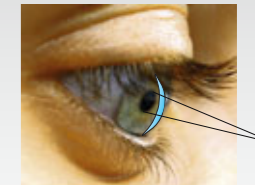

Blick in die Nähe

Gut Sehen mit funktionssicheren Mehrstärken-Contactlinsen.

Bei Mehrstärken-Contactlinsen, die nach dem simultanen System funktionieren, werden mehrere optische Wirkungen gleichzeitig auf der Netzhaut abgebildet. Dadurch entstehen zeitgleich sich überlagernde, scharfe und unscharfe Bilder, die im Gehirn zu einem Gesamteindruck verschmelzen. Dies hat eine Veränderung der gewohnten Sehqualität zur Folge.