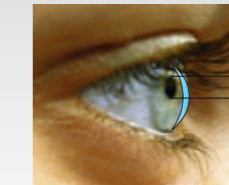

Blick in die Ferne