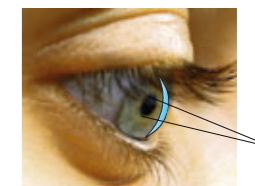

Mehrstärken-Contactlinsen gibt es wahlweise in formstabiler oder weicher Ausführung. Auch eine Korrektur von Astigmatismus ist möglich.

Worin unterscheiden sich die unterschiedlichen Systeme?

Mehrstärken-Contactlinsen, die nach dem alternierenden System funktionieren, sind in zwei Segmente aufgeteilt: Fern- und Nahkorrektur. Beim Blick in die Ferne wirkt das Fernsegment, beim Blick in die Nähe das Nahsegment. Der wesentliche Vorteil ist die optimale Fern- und Nahkorrektur bei maximalem Kontrast.

Blick in die Ferne

Blick in die Nähe

Gut Sehen mit funktionssicheren Mehrstärken-Contactlinsen.

Bei Mehrstärken-Contactlinsen, die nach dem simultanen System funktionieren, werden mehrere optische Wirkungen gleichzeitig auf der Netzhaut abgebildet. Dadurch entstehen zeitgleich sich überlagernde, scharfe und unscharfe Bilder, die im Gehirn zu einem Gesamteindruck verschmelzen. Dies hat eine Veränderung der gewohnten Sehqualität zur Folge.

Blick in die Ferne und Zwischenbereiche

Blick in die Nähe und Zwischenbereiche

Sogar eine Kombination aus beiden Systemen steht zur Auswahl. Ein solche Contactlinse wird als simultane Mehrstärken-Contactlinse mit alternierendem Effekt bezeichnet.