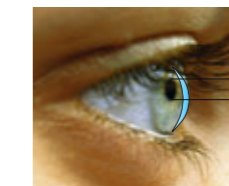

Mehrstärken-Contactlinsen gibt es wahlweise in formstabiler oder weicher Ausführung. Auch eine Korrektur von Astigmatismus ist möglich.

Worin unterscheiden sich die unterschiedlichen Systeme?

Mehrstärken-Contactlinsen, die nach dem alternierenden System funktionieren, sind in zwei Segmente aufgeteilt: Fern- und Nahkorrektur. Beim Blick in die Ferne wirkt das Fernsegment, beim Blick in die Nähe das Nahsegment. Der wesentliche Vorteil ist die optimale Fern- und Nahkorrektur bei maximalem Kontrast.

Blick in die Ferne

Blick in die Nähe

Gut Sehen mit funktionssicheren Mehrstärken-Contactlinsen.

Bei Mehrstärken-Contactlinsen, die nach dem simultanen System funktionieren, werden mehrere optische Wirkungen gleichzeitig auf der Netzhaut abgebildet. Dadurch entstehen zeitgleich sich überlagernde, scharfe und unscharfe Bilder, die im Gehirn zu einem Gesamteindruck verschmelzen. Dies hat eine Veränderung der gewohnten Sehqualität zur Folge.